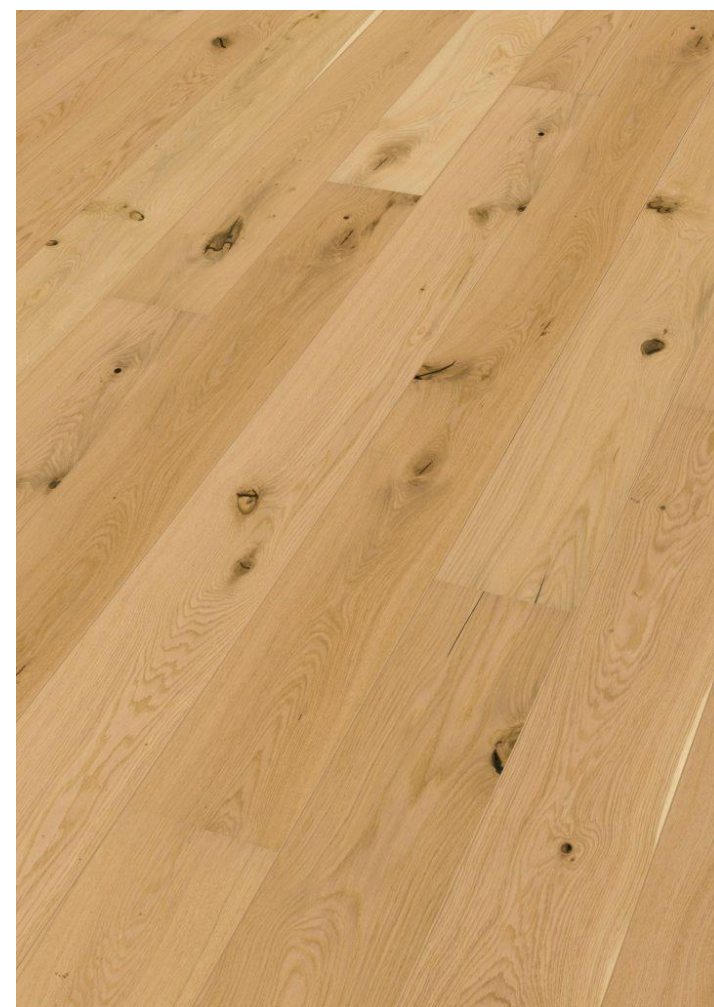

Podlahy a dlažby

Pokoje: MEISTER PD 200 – 8645
Ambiente – Dub rustikální Authentik,
přírodní olej, kartáčování