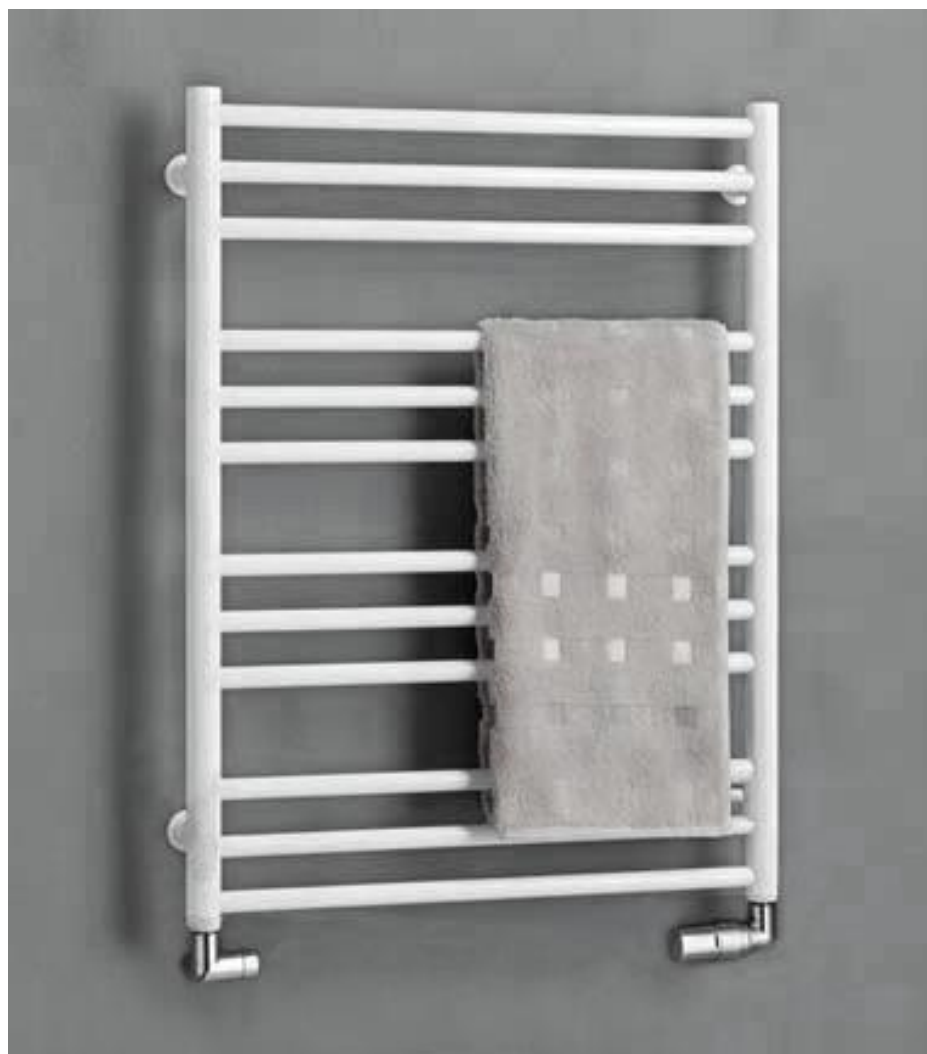

Sanita

Ovládací tlačítko ViConnect E200,
Villeroy & Boch, chrom

Villeroy & Boch Architectura
DirectFlush bez vnitřního okraje
(koupelna rodičů)

Villeroy & Boch Architectura
DirectFlush bez vnitřního okraje
(koupelna dětí)

Sanita

Horní sprcha, průměr 250 mm
STEINBERG serie 100/chrom

Sprchový set s výtokovým kolínkem a držákem
ruční sprchy STEINBERG serie 100, chrom

Sprchová podomítková baterie
STEINBERG serie 100/chrom

Sanita

Podlahový žlab pro vložení dlažby

Zástěna do sprchového koutu,
v rámu, nerez, chrom

Sanita

Volně stojící vana Siko Lesly
170x82 cm litý mramor

Vanový set s výtokovým kolínkem a
držákem ruční sprchy STEINBERG serie
100, chrom
(koupelna dětí)

Vanová volně stojící baterie
STEINBERG, chrom
(koupelna rodičů)

Příslušenství

Topné těleso SORANO
500/790 RAL9005, bílá

Osvětlení koupelen:
KOS ROUND LED – bílá, 7W GU10
MINIMA LED – černá, 7W IP65 GU10

Kontaktujte nás